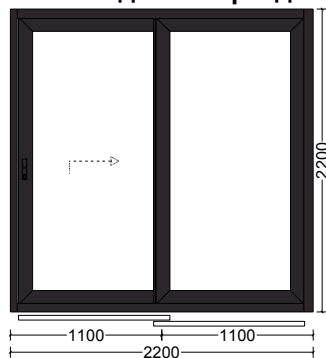

Поз.1

1 Шт. Подъемно-раздвижная дверь 2200 mm x 2200 mm

Вид снаружи

Система: Reynaers CP 155-LS Standard Variant A

Профили:

Рама : 0061306 (68 mm), 0061300 (63 mm), 0061302 (70 mm)

Оконная фурнитура:

CP155 LS 300KG-N Подъемно-раздвижная дверь 2-Rail XQ

Дополнительная фурнитура в элементе:

1 Шт.	Cylinder 95mm A=40 B=55	
1 Шт.	2-Point Lock H=2170mm	.ZC WITHOUT CYLINDER
2 Шт.	Supplementary Receiver	
1 Шт.	Door Handle Inside	.53 REYNAERS BROWN 60μ
1 Шт.	Doorhandle Outside	.53 REYNAERS BROWN 60μ