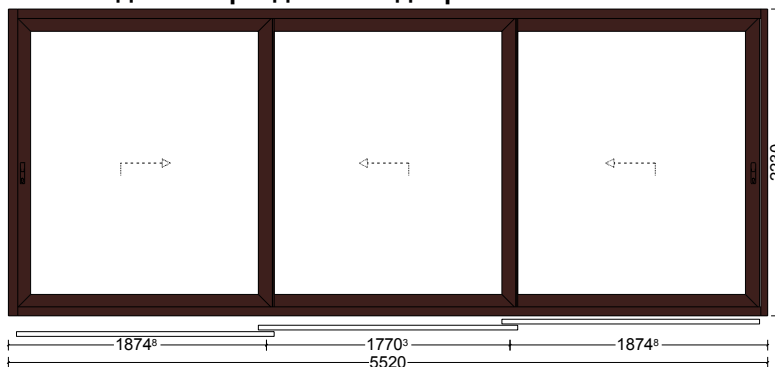

**Поз.1**

**1 Шт. Подъемно-раздвижная дверь 5520 mm x 2230 mm**

Вид снаружи  
Система: Reynaers CP 155-LS  
Standard HI Variant D

Профили:

Рама : 0061406 (50 mm), 0061400 (63 mm), 0061402 (70 mm)

Оконная фурнитура:

CP155 LS 300KG-N Подъемно-раздвижная дверь 3-Rail XXX

Дополнительная фурнитура в элементе:

2 Шт.	Cylinder 95mm A=40 B=55	
3 Шт.	2-Point Lock H=2170mm	.ZC WITHOUT CYLINDER
4 Шт.	Supplementary Receiver	
2 Шт.	Door Handle Inside	.59 KL2 Polyester powder paint 8016
2 Шт.	Doorhandle Outside	.59 KL2 Polyester powder paint 8016
1 Шт.	Door Handle Inside	.59 KL2 Polyester powder paint 8016