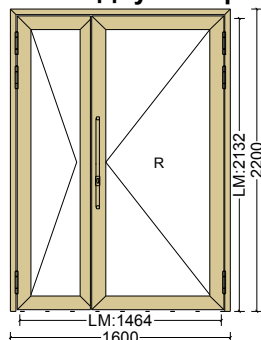

Поз.1**15 Шт. Двухстворчатая дверь 1600 mm x 2200 mm**

Вид снаружи
Система:Reynaers CS 86-HI HI

Профили:

Рама : 1080869 (42 mm)

Дверная створка: 1081026 (76 mm), 1081014 (102 mm)

Описание двери:

Дверь с 2 створками открывающимися наружу Петля R

Конфигурация низа двери:

Reynaers 1081873/4-F1

Дополнительная фурнитура в элементе:

6 Шт.	Door Hinge	.59 KL2 Polyester powder paint 1000
1 Шт.	Cylinder 90mm A=30 B=60	
1 Шт.	Safety Lock With Roller 92mm	.ZC WITHOUT CYLINDER
1 Шт.	Double Receiver	
2 Шт.	Cylinder Cover	.59 KL2 Polyester powder paint 1000
1 Шт.	Pull Handle 650mm	
1 Шт.	Threaded rod 3000mm 2xm8x20	
5 Шт.	Guide Plate bar	
1 Шт.	Flush Bolt 33mm m8	
1 Шт.	Packer Receiver	.04 BLACK PVC