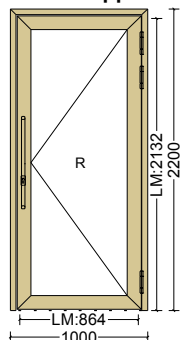

Поз.1**1 Шт. Одностворчатая дверь 1000 mm x 2200 mm**

Вид снаружи

Система:Reynaers CS 86-HI HI

Профили:

Рама : 1080869 (42 mm)

Дверная створка: 1081014 (102 mm)

Описание двери:

Дверь с одной створкой открывающейся наружу Петля R

Конфигурация низа двери:

Reynaers 1081873/4-F1

Дополнительная фурнитура в элементе:

3 Шт.	Door Hinge	.59 KL2 Polyester powder paint 1000
1 Шт.	Cylinder 90mm A=30 B=60	
1 Шт.	Safety Lock With Roller 92mm	.ZC WITHOUT CYLINDER
1 Шт.	Double Receiver	
2 Шт.	Cylinder Cover	.59 KL2 Polyester powder paint 1000
1 Шт.	Pull Handle 650mm	
1 Шт.	Packer Receiver	.04 BLACK PVC