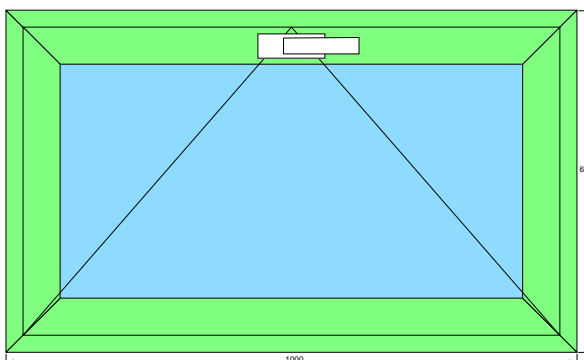

Прайс на алюминиевые окна с терморазрывом серии RW64 (Realit)
Заполнение двухкамерный стеклопакет 32 мм (4-10-4-10-4)
Фурнитура Giesse 3D (Италия)
Цвет профиля и фурнитуры RAL9016 (белый)

ИЗДЕЛИЕ № 1		Название : RW-64 окно пов в проем GIESSE	
Ширина	:	2650 мм	
Высота	:	2650 мм	
Система	:	Окна и двери RW 64	
Цвет	:	RAL стандарт	
Вид изделия	:	изнутри	
Стеклопакет 32 мм (4-10-4-10-4) : 6,11 кв.м.			
Цена за 1 изделие	:	46 593,81 (руб.)	
Количество	:	1	
Площадь изделия	:	7,02 кв.м.	
СУММА	:	46 593,81 (руб.)	
Примечание :			

ИЗДЕЛИЕ № 2		Название : RW-64 окно пов в проем GIESSE	
Ширина	:	1100 мм	
Высота	:	1600 мм	
Система	:	Окна и двери RW 64	
Цвет	:	RAL стандарт	
Вид изделия	:	изнутри	
Стеклопакет 32 мм (4-10-4-10-4) : 1,35 кв.м.			
Цена за 1 изделие	:	23 540,79 (руб.)	
Количество	:	1	
Площадь изделия	:	1,76 кв.м.	
СУММА	:	23 540,79 (руб.)	
Примечание :			

ИЗДЕЛИЕ № 3	Название : Окна и двери / RW 64	
Ширина	:	1440 мм
Высота	:	1060 мм
Система	:	Окна и двери RW 64
Цвет	:	RAL стандарт
Вид изделия	:	изнутри
Стеклопакет 32 мм (4-10-4-10-4) : 1,36 кв.м.		
Цена за 1 изделие	:	9 394,74 (руб.)
Количество	:	1
Площадь изделия	:	1,53 кв.м.
СУММА	:	9 394,74 (руб.)
Примечание :		

ИЗДЕЛИЕ № 4	Название : RW-64 фрамуга в проем GIESSE	
Ширина	:	1000 мм
Высота	:	600 мм
Система	:	Окна и двери RW 64
Цвет	:	RAL стандарт
Вид изделия	:	изнутри
Стеклопакет 32 мм (4-10-4-10-4) : 0,37 кв.м.		
Цена за 1 изделие	:	13 384,09 (руб.)
Количество	:	1
Площадь изделия	:	0,6 кв.м.
СУММА	:	13 384,09 (руб.)
Примечание :		